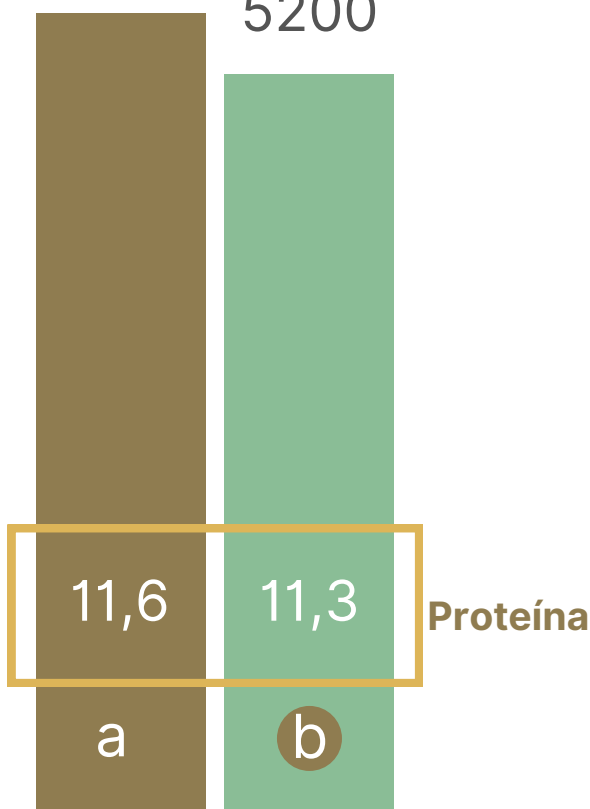

# Ensayo de campo

Cultivo: Cebada

Fertilizante foliar: Fanafol Zinc 6

Objetivo: Aumento de rendimiento y aumentar/ mantener proteína

Rendimiento kg/ha

5630

5200

Fanafol Zinc 6 Embuche    Testigo Embuche

MOMENTOS	Embuche
VARIEDAD	Timbó
LOCALIDAD	Agraciada
SIEMBRA	2018
ANÁLISIS SUELO	P-15ppm, K-0,41meq, Ca-12,5 MO-3,3 Zn 0,64 ppm (DTPA)

## DOSIS

**Fanafol Zinc 6**  
1,5 litros / ha

Fertilización de chacra:  
100 kilos de 2-20-20 a la siembra  
250 kilos de UAN

Diseño de 4 bloques completos al azar.  
Análisis con Infostat. Letras diferentes muestran diferencias significativas (p<0,10)